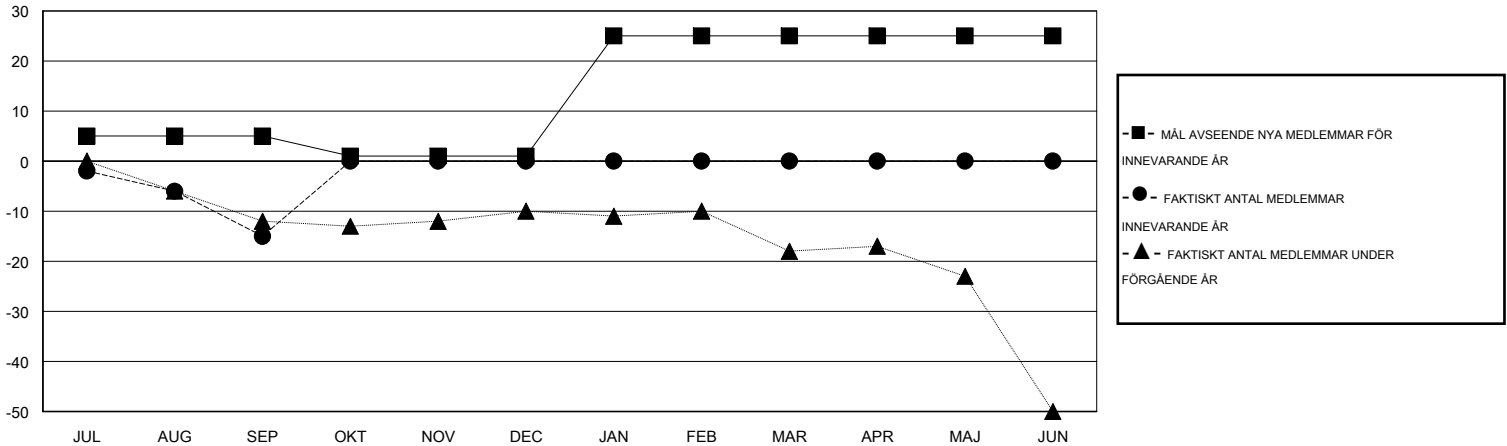

MONTHLY MEMBERSHIP PROGRESS REPORT

District 104 H

Results as of: 9/30/2015

GMT: Kenneth Persson

OMRÅDE NORWAY

GMT KO 4

Klubbar					Medlemmar				
RESULTAT FÖR 2015-2016					RESULTAT FÖR 2015-2016				
KVARTAL	MÅL AVSEENDE NYA KLUBBAR	NYA KLUBBAR	AVFÖRDA KLUBBAR	NETTOTILLVÄX T/MINSKNING	KVARTAL	MÅL AVSEENDE NYA MEDLEMMAR	CHARTER OCH TILLAGDA NYA MEDLEMMAR	AVFÖRDA MEDLEMMAR	NETTOTILLVÄX T/MINSKNING
JUL/AUG/SEP	0	0	0	0	JUL/AUG/SEP	5	14	29	-15
OKT/NOV/DEC	0	0	0	0	OKT/NOV/DEC	-4	0	0	0
JAN/FEB/MAR	1	0	0	0	JAN/FEB/MAR	24	0	0	0
APR/MAJ/JUN	0	0	0	0	APR/MAJ/JUN	0	0	0	0

MÅL OCH FAKTISKT ANTAL NYA KLUBBAR

MÅL OCH FAKTISKT ANTAL MEDLEMMAR

NEDLAGDA KLUBBAR: 0

10 CLUBS OF 39 TOG UPP EN ELLER FLER NYA MEDLEMMAR

KÖNSFÖRDELNING

MAN 815 (83.85%)
KVINNA 157 (16.15%)

AVFÖRDA MEDLEMMAR